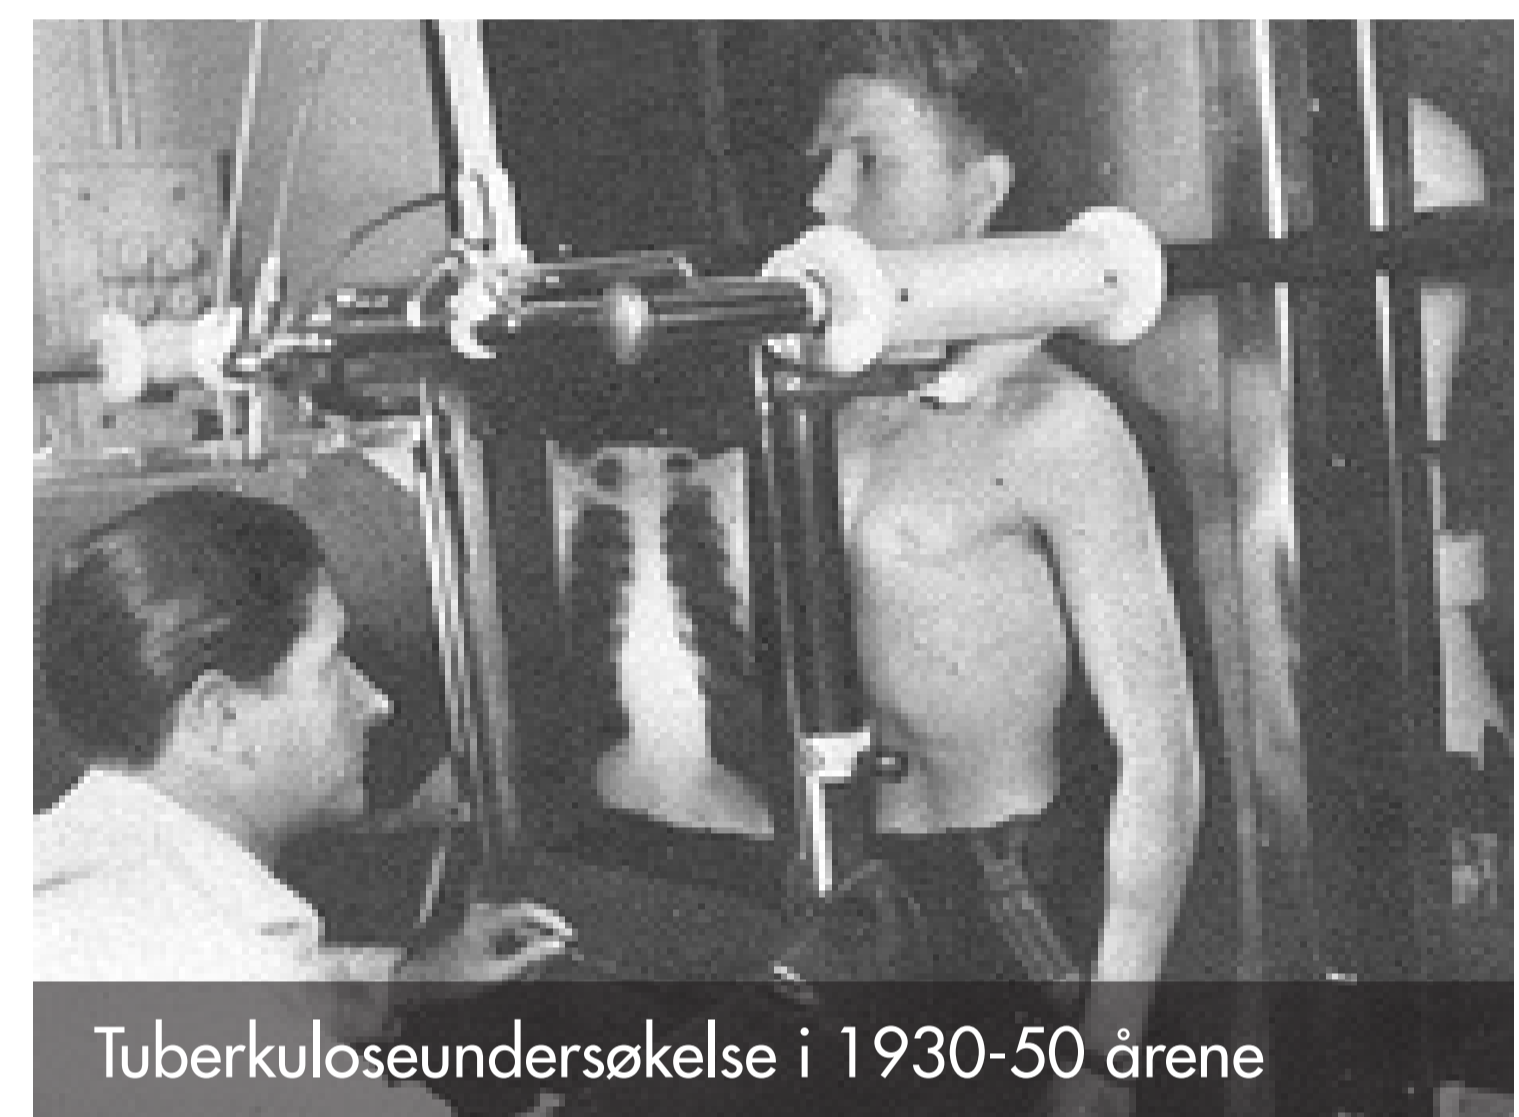

## Drammen sykehus – ledd i medisinsens fabelaktive utvikling

Drammen sykehus på 1930-tallet

Drammen sykehus, i dag

Tuberkuloseundersøkelse i 1930-50 årene

Petter Natvig, overlege, ansatt Drammen sykehus 1935–1974, vurderer rtg-bilder (Drammen Rotary fra 1946)